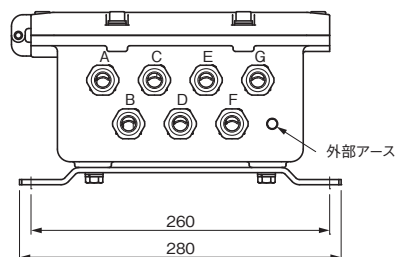

製品寸法図

NWEX-CM21

NWEX-CM3

NWEX-CM500

UTPケーブル
(PoE給電)

NWEX-Hub-1

NWEX-BY1

LANEX[®]-AP0200