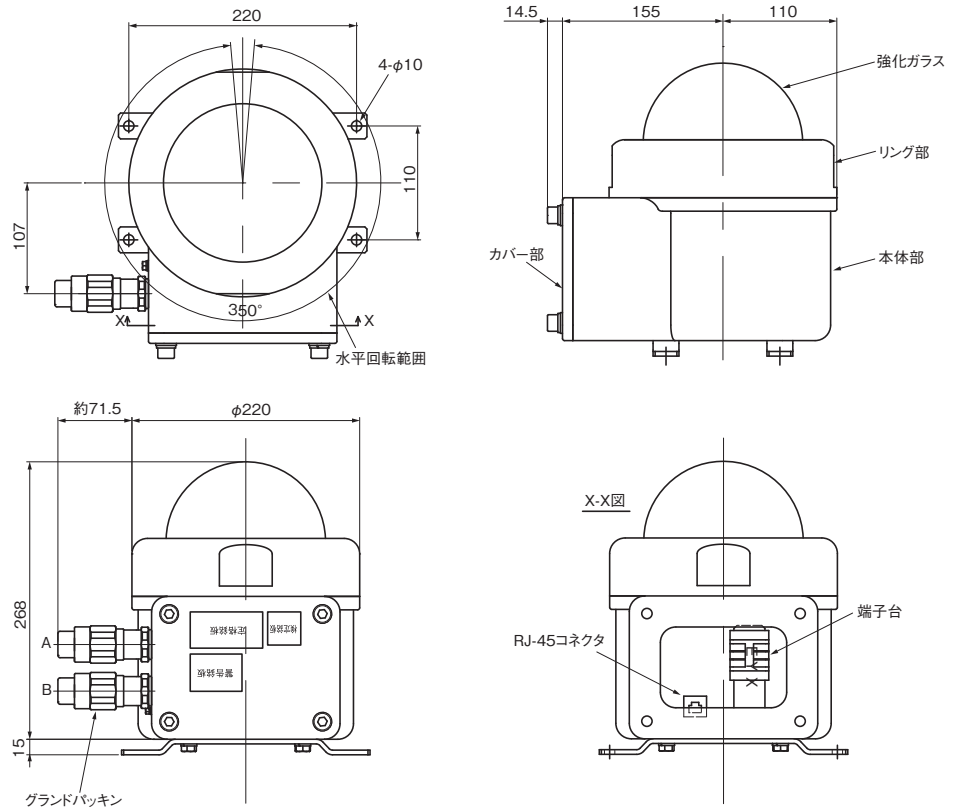

製品寸法図

NWEX-CM21

NWEX-CM3

NWEX-CM500

UTPケーブル
(PoE給電)

NWEX-Hub-1

NWEX-BY1

LANEX[®]-AP0200