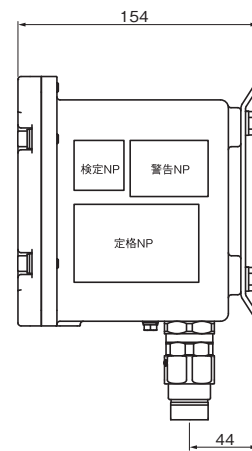

製品寸法図

NWEX-CM21

NWEX-CM3

NWEX-CM500

UTPケーブル
(PoE給電)

NWEX-Hub-1

NWEX-BY1

LANEX[®]-AP0200