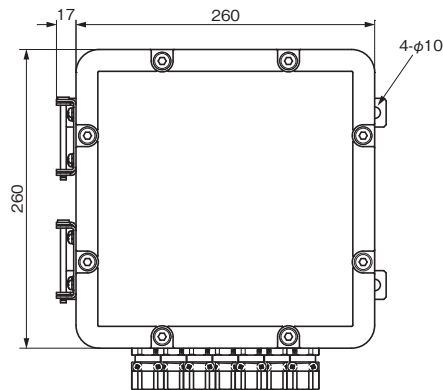

製品寸法図

NWEX-CM21

NWEX-CM3

NWEX-CM500

UTPケーブル
(PoE給電)

NWEX-Hub-1

NWEX-BY1

LANEX[®]-AP0200