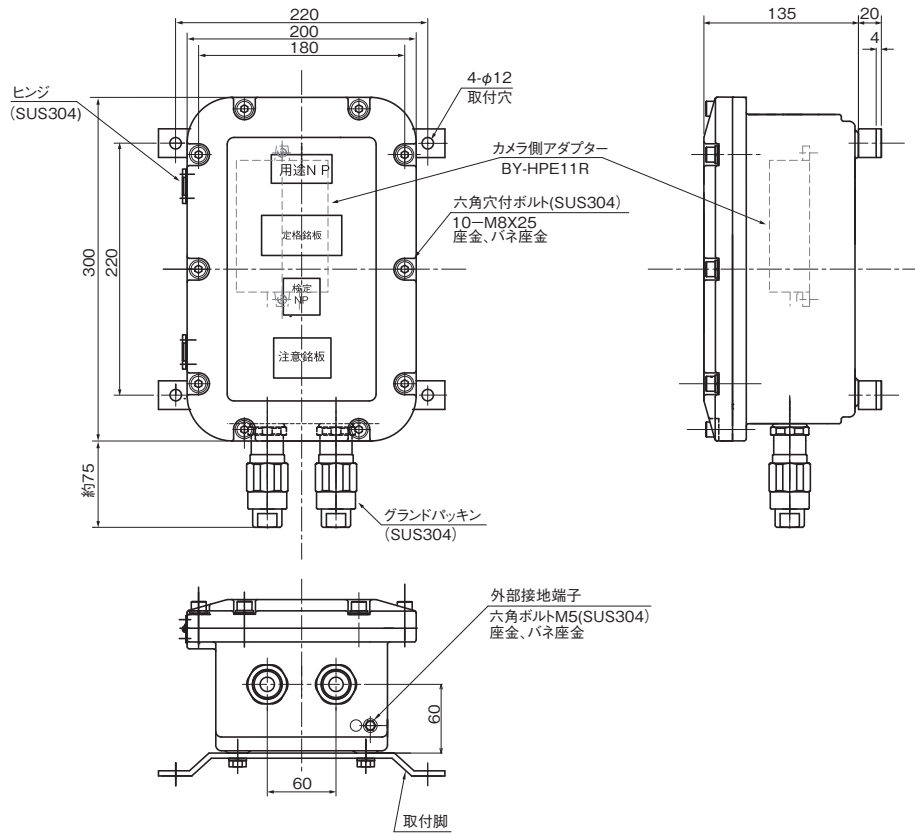

製品寸法図

NWEX-CM21

NWEX-CM3

NWEX-CM500

UTPケーブル
(PoE給電)

NWEX-Hub-1

NWEX-BY1

LANEX[®]-AP0200