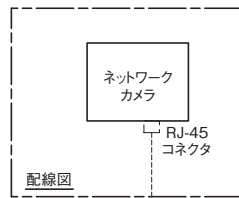

製品寸法図

NWEX-CM21

NWEX-CM3

NWEX-CM500

UTPケーブル
(PoE給電)

NWEX-Hub-1

NWEX-BY1

LANEX[®]-AP0200