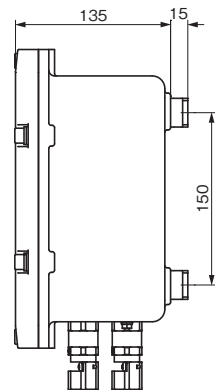

製品寸法図

NWEX-CM21

NWEX-CM3

NWEX-CM500

UTPケーブル
(PoE給電)

NWEX-Hub-1

NWEX-BY1

LANEX[®]-AP0200