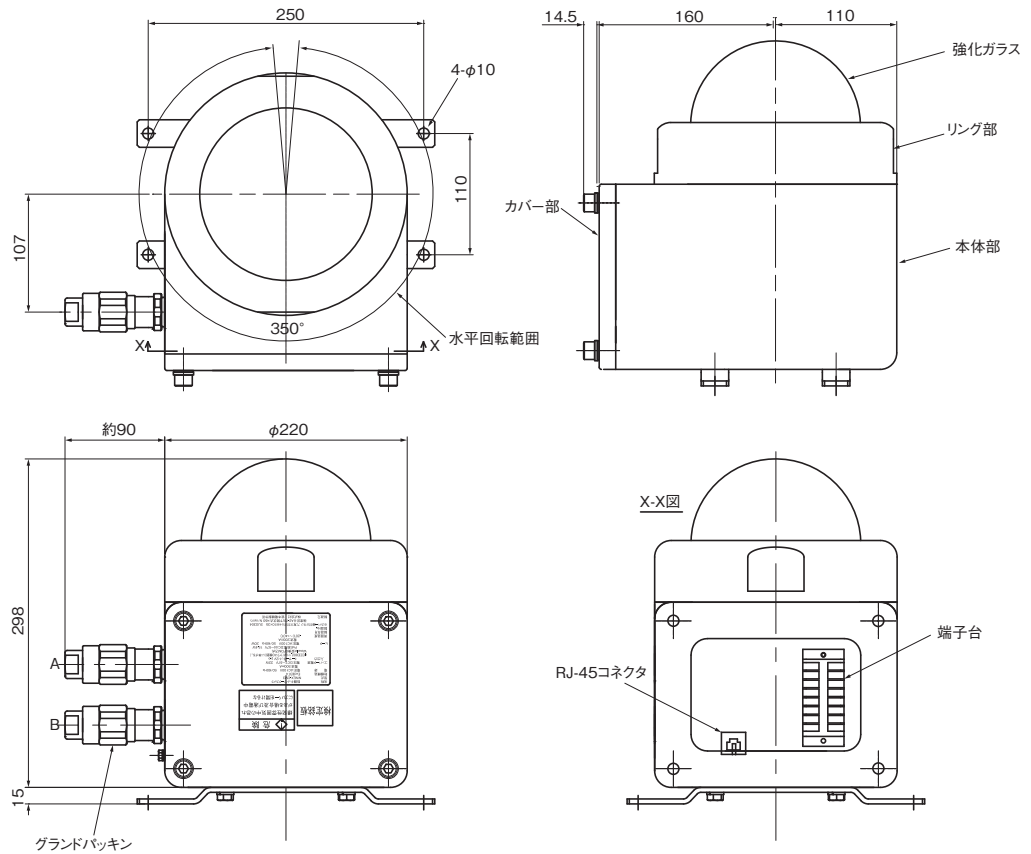

製品寸法図

NWEX-CM21

NWEX-CM3

NWEX-CM500

UTPケーブル
(PoE給電)

NWEX-Hub-1

NWEX-BY1

LANEX[®]-AP0200