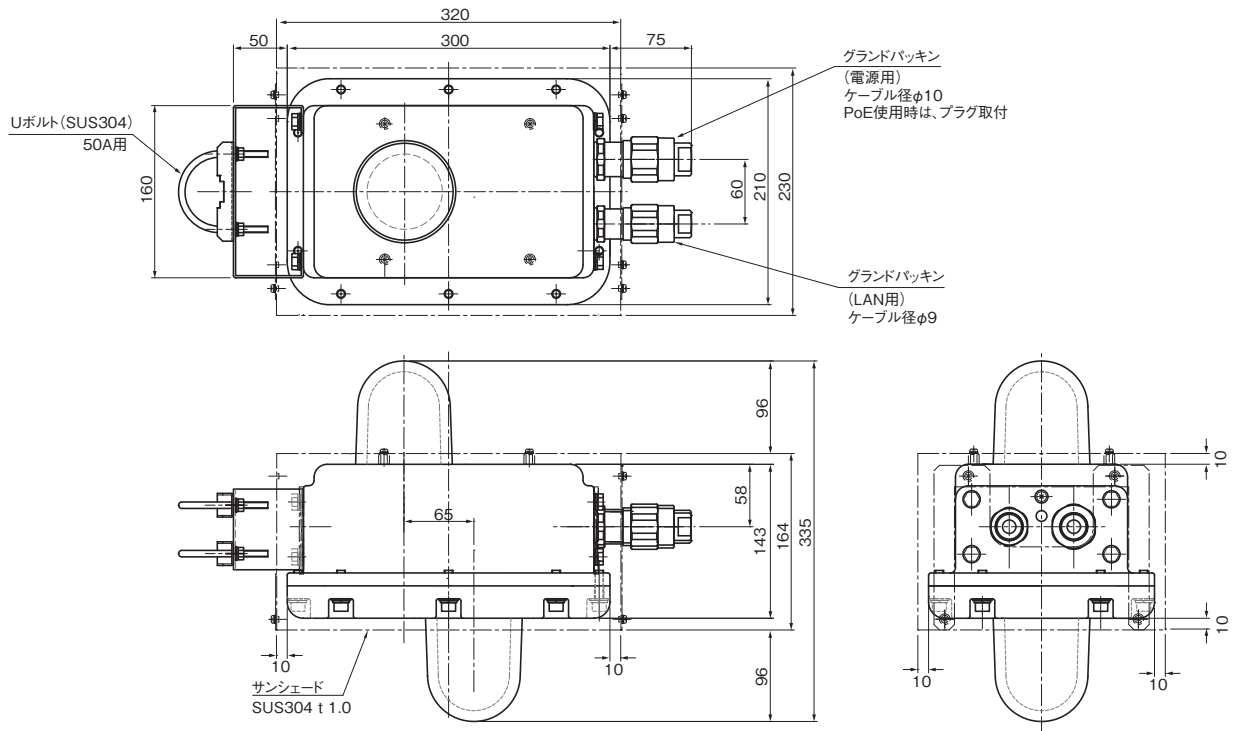

製品寸法図

NWEX-CM21

NWEX-CM3

NWEX-CM500

UTPケーブル
(PoE給電)

NWEX-Hub-1

NWEX-BY1

LANEX[®]-AP0200