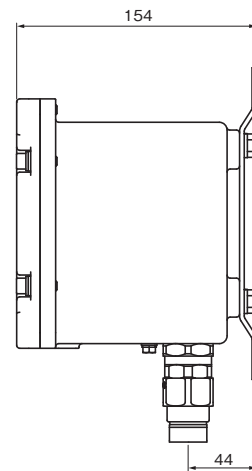

製品寸法図

NWEX-CM21

NWEX-CM3

NWEX-CM500

UTPケーブル
(PoE給電)

NWEX-Hub-1

NWEX-BY1

LANEX[®]-AP0200