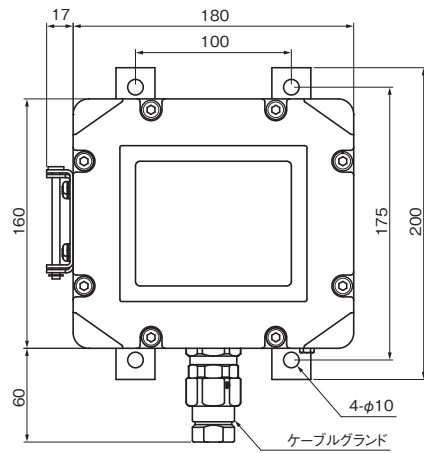

製品寸法図

NWEX-CM21

NWEX-CM3

NWEX-CM500

UTPケーブル
(PoE給電)

NWEX-Hub-1

NWEX-BY1

LANEX[®]-AP0200