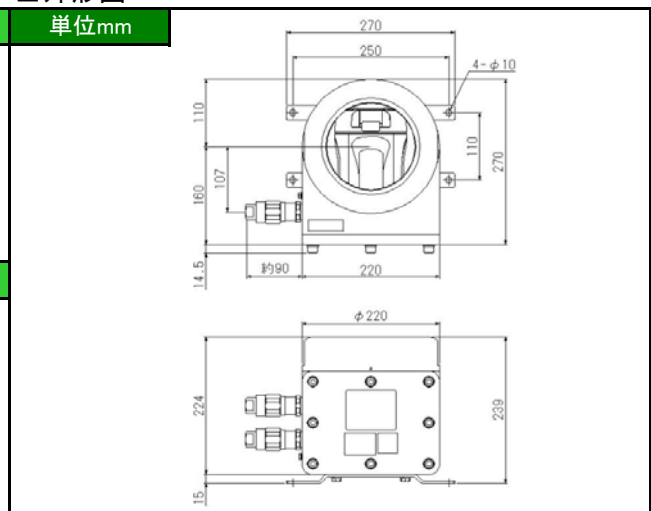

■外形図

株式会社 宮木電機製作所

本社 〒621-0013 京都府亀岡市大井町並河3丁目16番18号
東部営業所 〒230-0051 横浜市鶴見区鶴見中央5-4-10 ベルス・ベイサイド502
名古屋営業所 〒460-0011 名古屋市中区大須4丁目9番79号 大須TNビル6F-A
西部営業所 〒604-8431 京都市中京区西ノ京原町99番地
ホームページからのお問い合わせは <http://www.miyaki-elec.co.jp/>

TEL 0771-24-7401 FAX 0771-24-0991
TEL 045-507-2270 FAX 045-507-2272
TEL 052-241-8525 FAX 052-241-8527
TEL 075-841-5321 FAX 075-841-5533

●このカタログの内容は製品改良のため予告なしに変更することがあります。

CM4H_190801