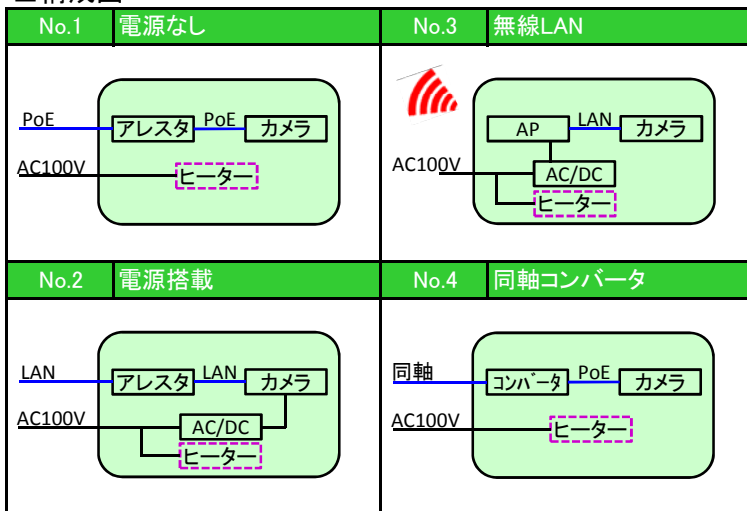

■適合規格		■防爆仕様	
日本工業規格(JIS)		防爆構造	耐圧防爆構造 Exd II B+H₂ T4
電気学会電気規格調査会標準規格(JEC)		保護構造	IP66
日本電機工業会標準規格(JEM)		検定合格番号	第TC20987号
日本電線工業会規格(JCS)		■ネットワーク部	
電気設備技術基準		ネットワーク	10BASE-T/100BASE-TX RJ45コネクタ
内線規定		画像圧縮方式	H.264/MPEG-4/JPEG
工場電気設備防爆指針(国際整合指針 2008)		画像解像度	1.3メガピクセル[16:9](30fps/60fpsモード) 1280×720、640×360、320×180
■一般仕様			1.3メガピクセル[4:3](30fpsモード) 1280×960、800×600、VGA、400×300、QVGA
型式	NWEX-CM4H	■カメラ部	
外形寸法	(W)270mm×(H)270mm×(D)239mm ※	撮像素子	約1/2.9型MOSセンサー
質量	約14kg ※	有効画素数	約240万画素
電源	AC100V±10% 又は PoE(IEEE802.3af)	走査面積	5.28mm(H)×2.97mm(V)
材質	アルミ鋳物	最低照度	カラー 0.011lx/0.0007lx 白黒 0.005lx/0.0003lx
塗装色	ケース部 マンセル5Y7/1 リング部 マンセル5PB4/6.5	■接続ケーブル	
周囲温度	-10~40℃ (内蔵機器-10~50℃) ヒーター付は-20~40℃	ケーブル選定	ケーブルは外傷に対する保護、周囲温度及び薬品に対する劣化防止を考慮して選定してください
周囲湿度	20%~85%RH (内蔵機器90%RH以下)	電源ケーブル	適合仕上外径φ10~12
使用場所	第1類危険場所及び第2類危険場所	LANケーブル	適合仕上外径φ8~9、φ9~10
設置方法	壁設置	■内蔵カメラ	
最大接続数	14クライアント(条件による)	型式	WV-S6110(Panasonic製) ※その他のカメラは弊社営業員にご相談ください
※ グランドパッキン、突起部は含んでおりません			

■機器構成

タイプ	搭載機器						入出力信号			
	無線LAN	同軸コンバータ	AC/DC電源	アレスタ	ヒーター	入力			出力	
						LAN	PoE給電	同軸	無線LAN	
No.1 電源なし	—	—	—	●	オプション	●	—	—	—	
No.2 電源搭載	—	—	●	●	オプション	●	—	—	—	
No.3 無線LAN	●	—	●	—	オプション	—	—	—	●	
No.4 同軸コンバータ	—	●	—	—	オプション	—	—	●	—	

※屋外使用時は別売り日除けフードをご使用ください

■構成図